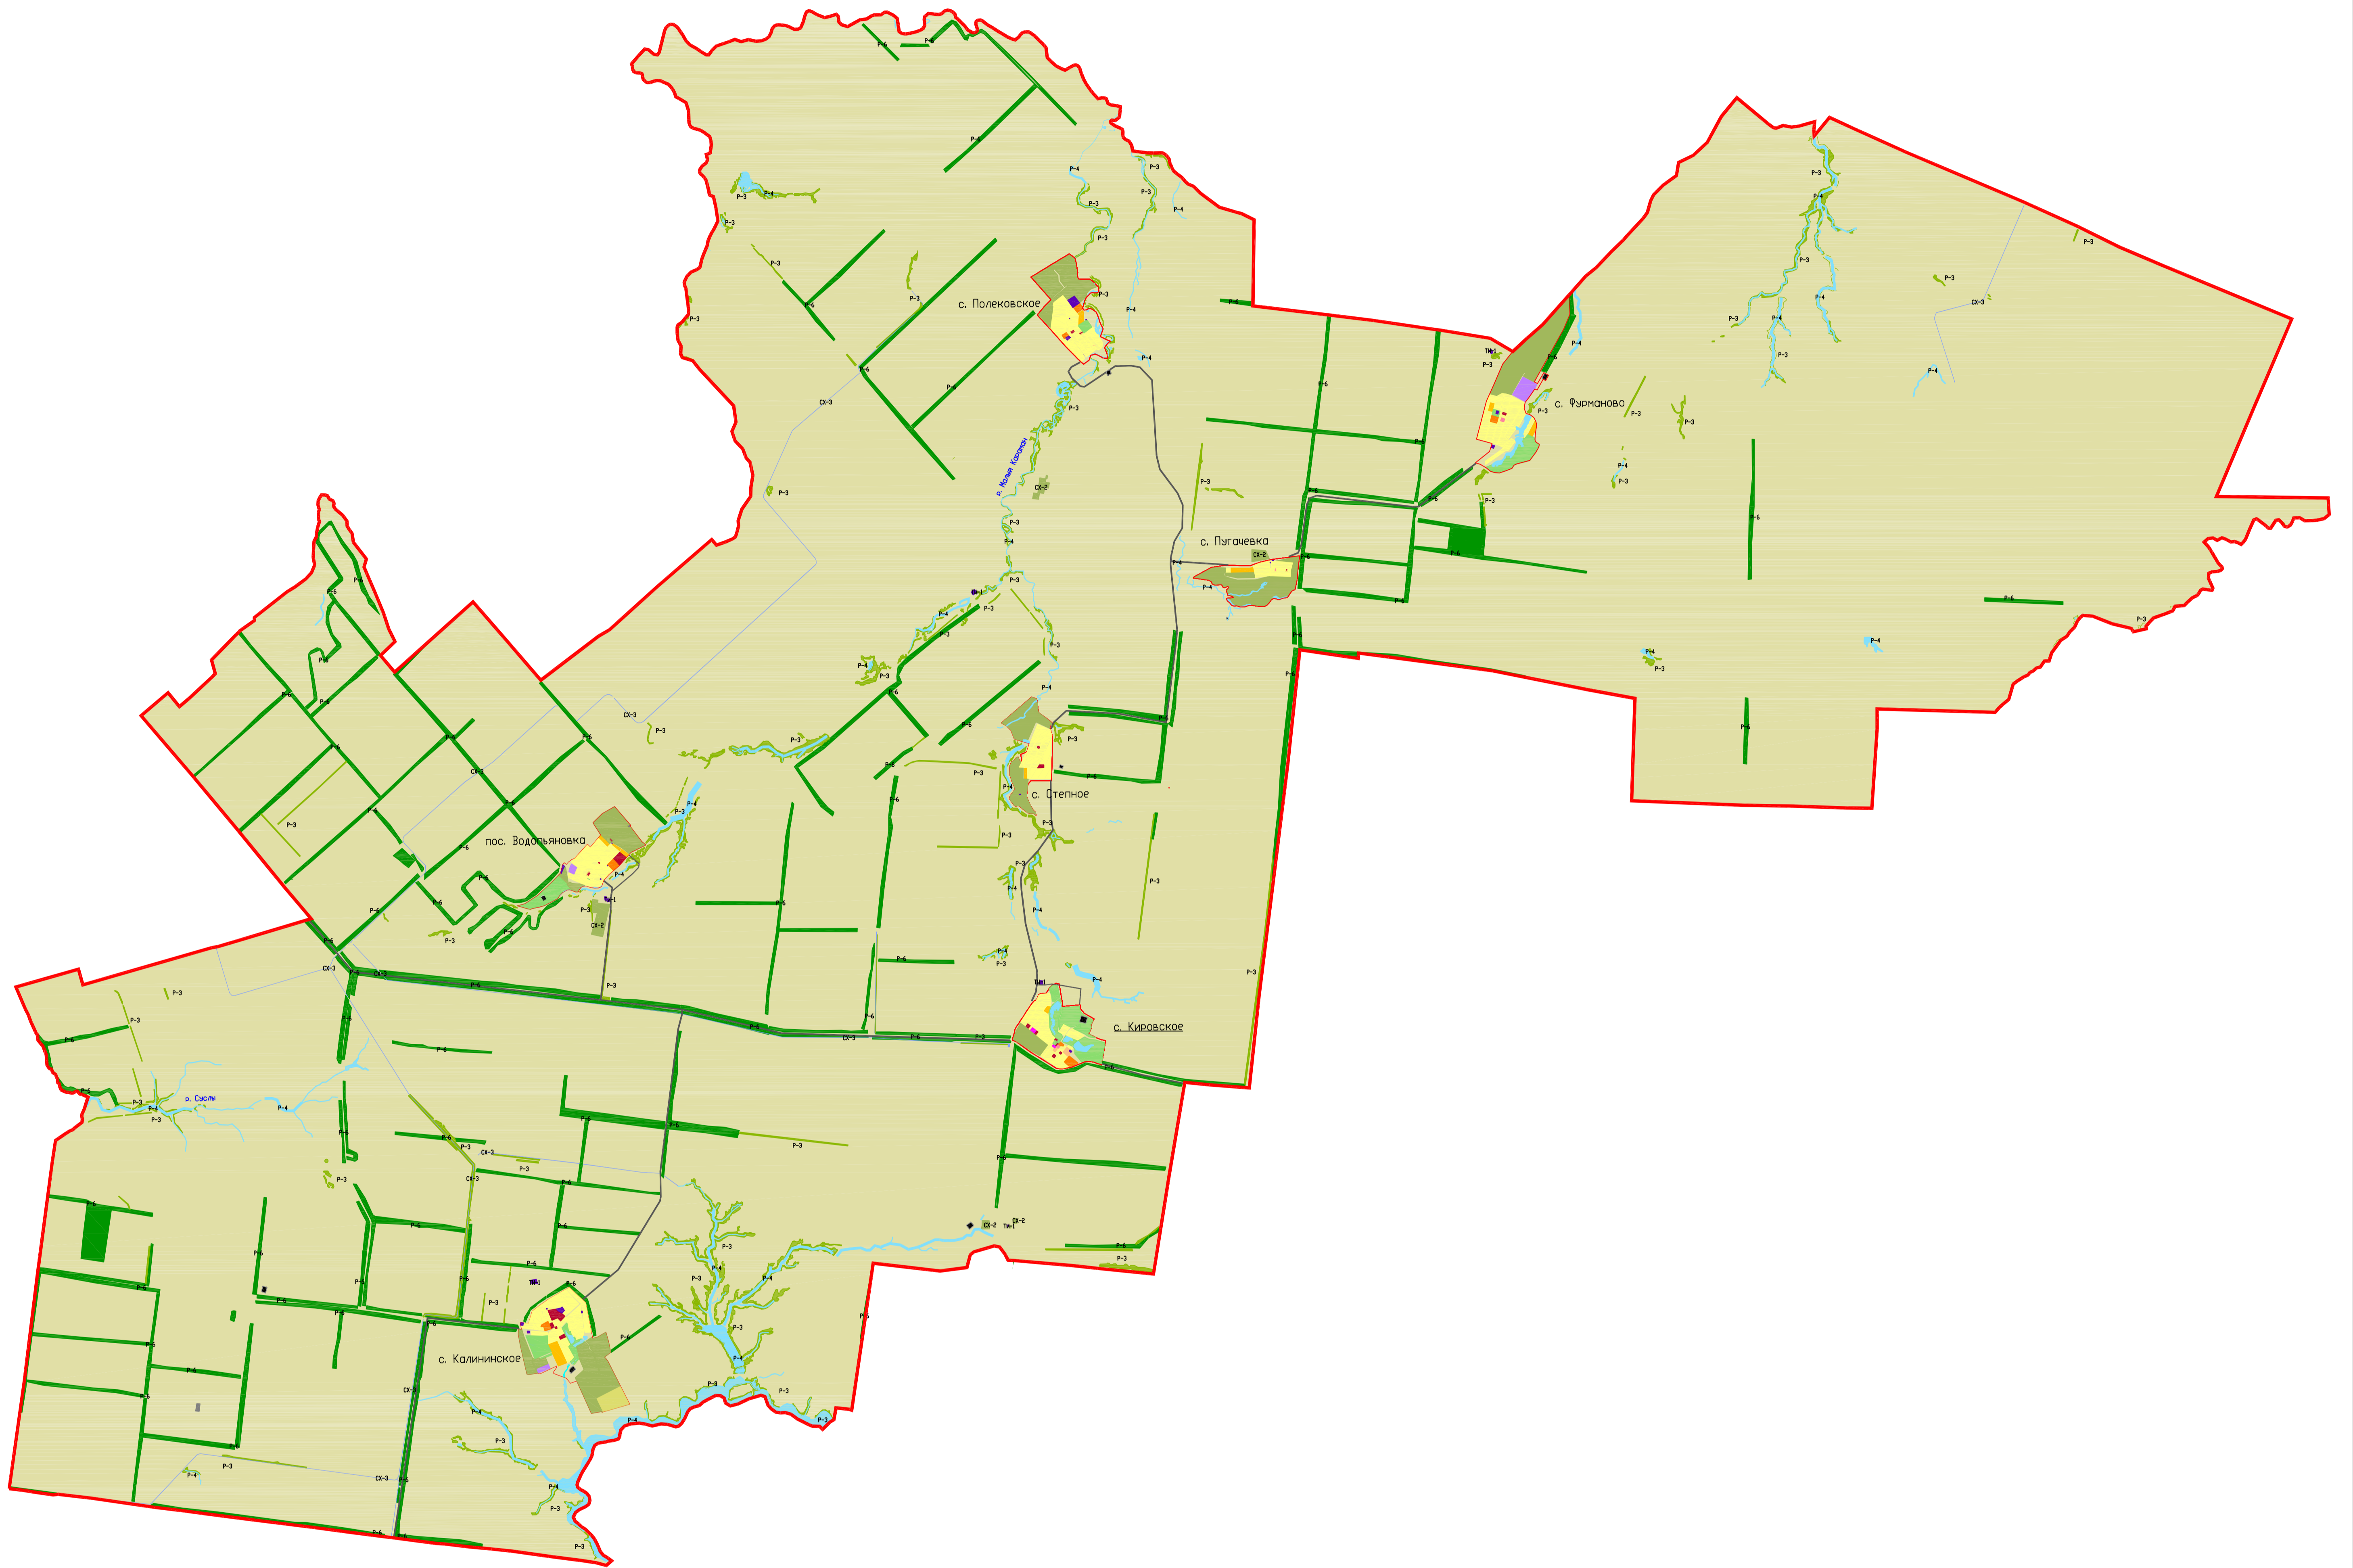

Правила землепользования и застройки Кировского муниципального образования  
 Марковского муниципального района Саратовской области  
 Карта градостроительного зонирования территории Кировского муниципального образования  
 Марковского муниципального района Саратовской области

Условные обозначения и описания территориальных зон

- Границы**
- Граница Кировского муниципального образования Марковского муниципального района
  - Границы населенных пунктов Кировского МО Марковского муниципального района
- Жилые зоны**
- Ж-1 Зона застройки индивидуальными жилыми домами
  - Ж-2 Зона застройки малоэтажными жилыми домами, блокированной застройки и многоквартирными домами
  - Ж-3 Зона застройки объектами дошкольного, начального общего и среднего общего образования
  - Ж-4 Зона перспективного развития индивидуальной и малоэтажной жилой застройки
- Общественно-деловые зоны**
- ОД-1 Зона административно-делового и коммерческого назначения
  - ОД-2 Зона спортивного назначения
  - ОД-3 Зона размещения объектов здравоохранения и социальности
  - ОД-4 Зона размещения объектов религиозного назначения
- Производственно-коммунальные зоны**
- ПК-2 Зона производственно-коммунальных объектов IV класса опасности (с СЗЗ 100 м)
  - ПК-4 Зона пожарных депо
- Зоны сельскохозяйственного использования**
- СХ-1 Зона сельскохозяйственных угодий
  - СХ-2 Зона сельскохозяйственного производства
  - СХ-3 Зона объектов гидротехнической инфраструктуры

Зоны сельскохозяйственного назначения

- СХН-1 Зона сельскохозяйственных угодий (с/х назначения)
- СХН-2 Зона садов (с/х назначения)

Природно-рекреационные зоны

- Р-1 Зона парков, скверов, бульваров
- Р-2 Зона зеленых насаждений общего пользования
- Р-3 Рекреационная зона
- Р-4 Зона акватория
- Р-5 Зона лесного фонда