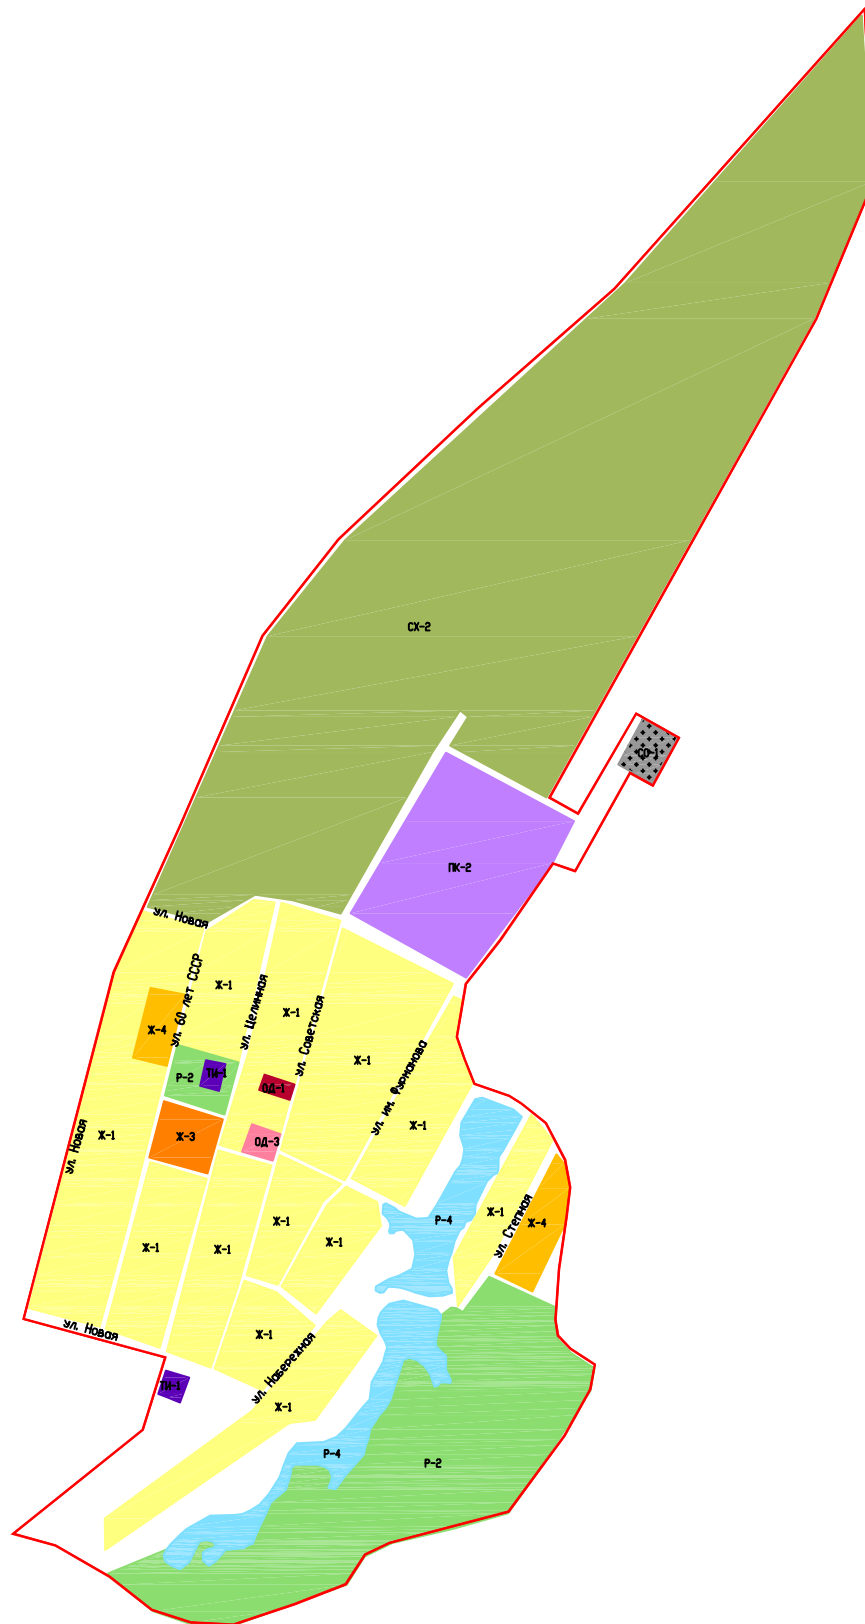

Правила землепользования и застройки Кировского муниципального образования Марковского муниципального района Саратовской области

Карта градостроительного зонирования село Фурманово Кировского муниципального образования
Марковского муниципального района Саратовской области

Условные обозначения и описания территориальных зон

Границы

Граница населенного пункта с. Фурманово Кировского муниципального образования Марковского муниципального района

Жилые зоны

Ж-1 Зона застройки индивидуальными жилыми домами
Ж-2 Зона застройки малоэтажными жилыми домами блокированной застройки и многоквартирными домами
Ж-3 Зона застройки объектами дошкольного, начального общего и среднего общего образования
Ж-4 Зона перспективного развития индивидуальной и малоэтажной жилой застройки

Общественно-деловые зоны

ОД-1 Зона административно-делового и коммерческого назначения
ОД-2 Зона спортивного назначения
ОД-3 Зона размещения объектов здравоохранения и соцзащиты
ОД-4 Зона размещения объектов религиозного назначения

Производственно-коммунальные зоны

ПК-2 Зона производственно-коммунальных объектов IV класса опасности (с СЗЗ 100 м)
ПК-4 Зона пожарных депо

Зоны сельскохозяйственного использования

СХ-1 Зона сельскохозяйственных угодий
СХ-2 Зона сельскохозяйственного производства

Зоны сельскохозяйственного назначения

СХН-1 Зона сельскохозяйственных угодий (с/х назначения)

Природно-рекреационные зоны

Р-1 Зона парков, скверов, бульваров
Р-2 Зона зеленых насаждений общего пользования
Р-4 Зона акватории

Зоны транспортной и инженерной инфраструктуры

ТИ-1 Зона объектов инженерной инфраструктуры

Зоны специального назначения

СО-1 Зона размещения кладбищ
СО-2 Зона специального назначения

ОП

				Администрация Кировского муниципального образования Марковского муниципального района Саратовской области			
Гип				Правила землепользования и застройки Кировского муниципального образования Марковского муниципального района Саратовской области			
Начгр.							
Исполнитель							
				МАСШТАБ 1:15000	стадия	лист	листов
					ПЗЗ		
				Карта градостроительного зонирования село Фурманово Кировского МО Марковского муниципального района Саратовской области			
				000 "Энгельсторгсервис" г. Энгельс 2020 г.