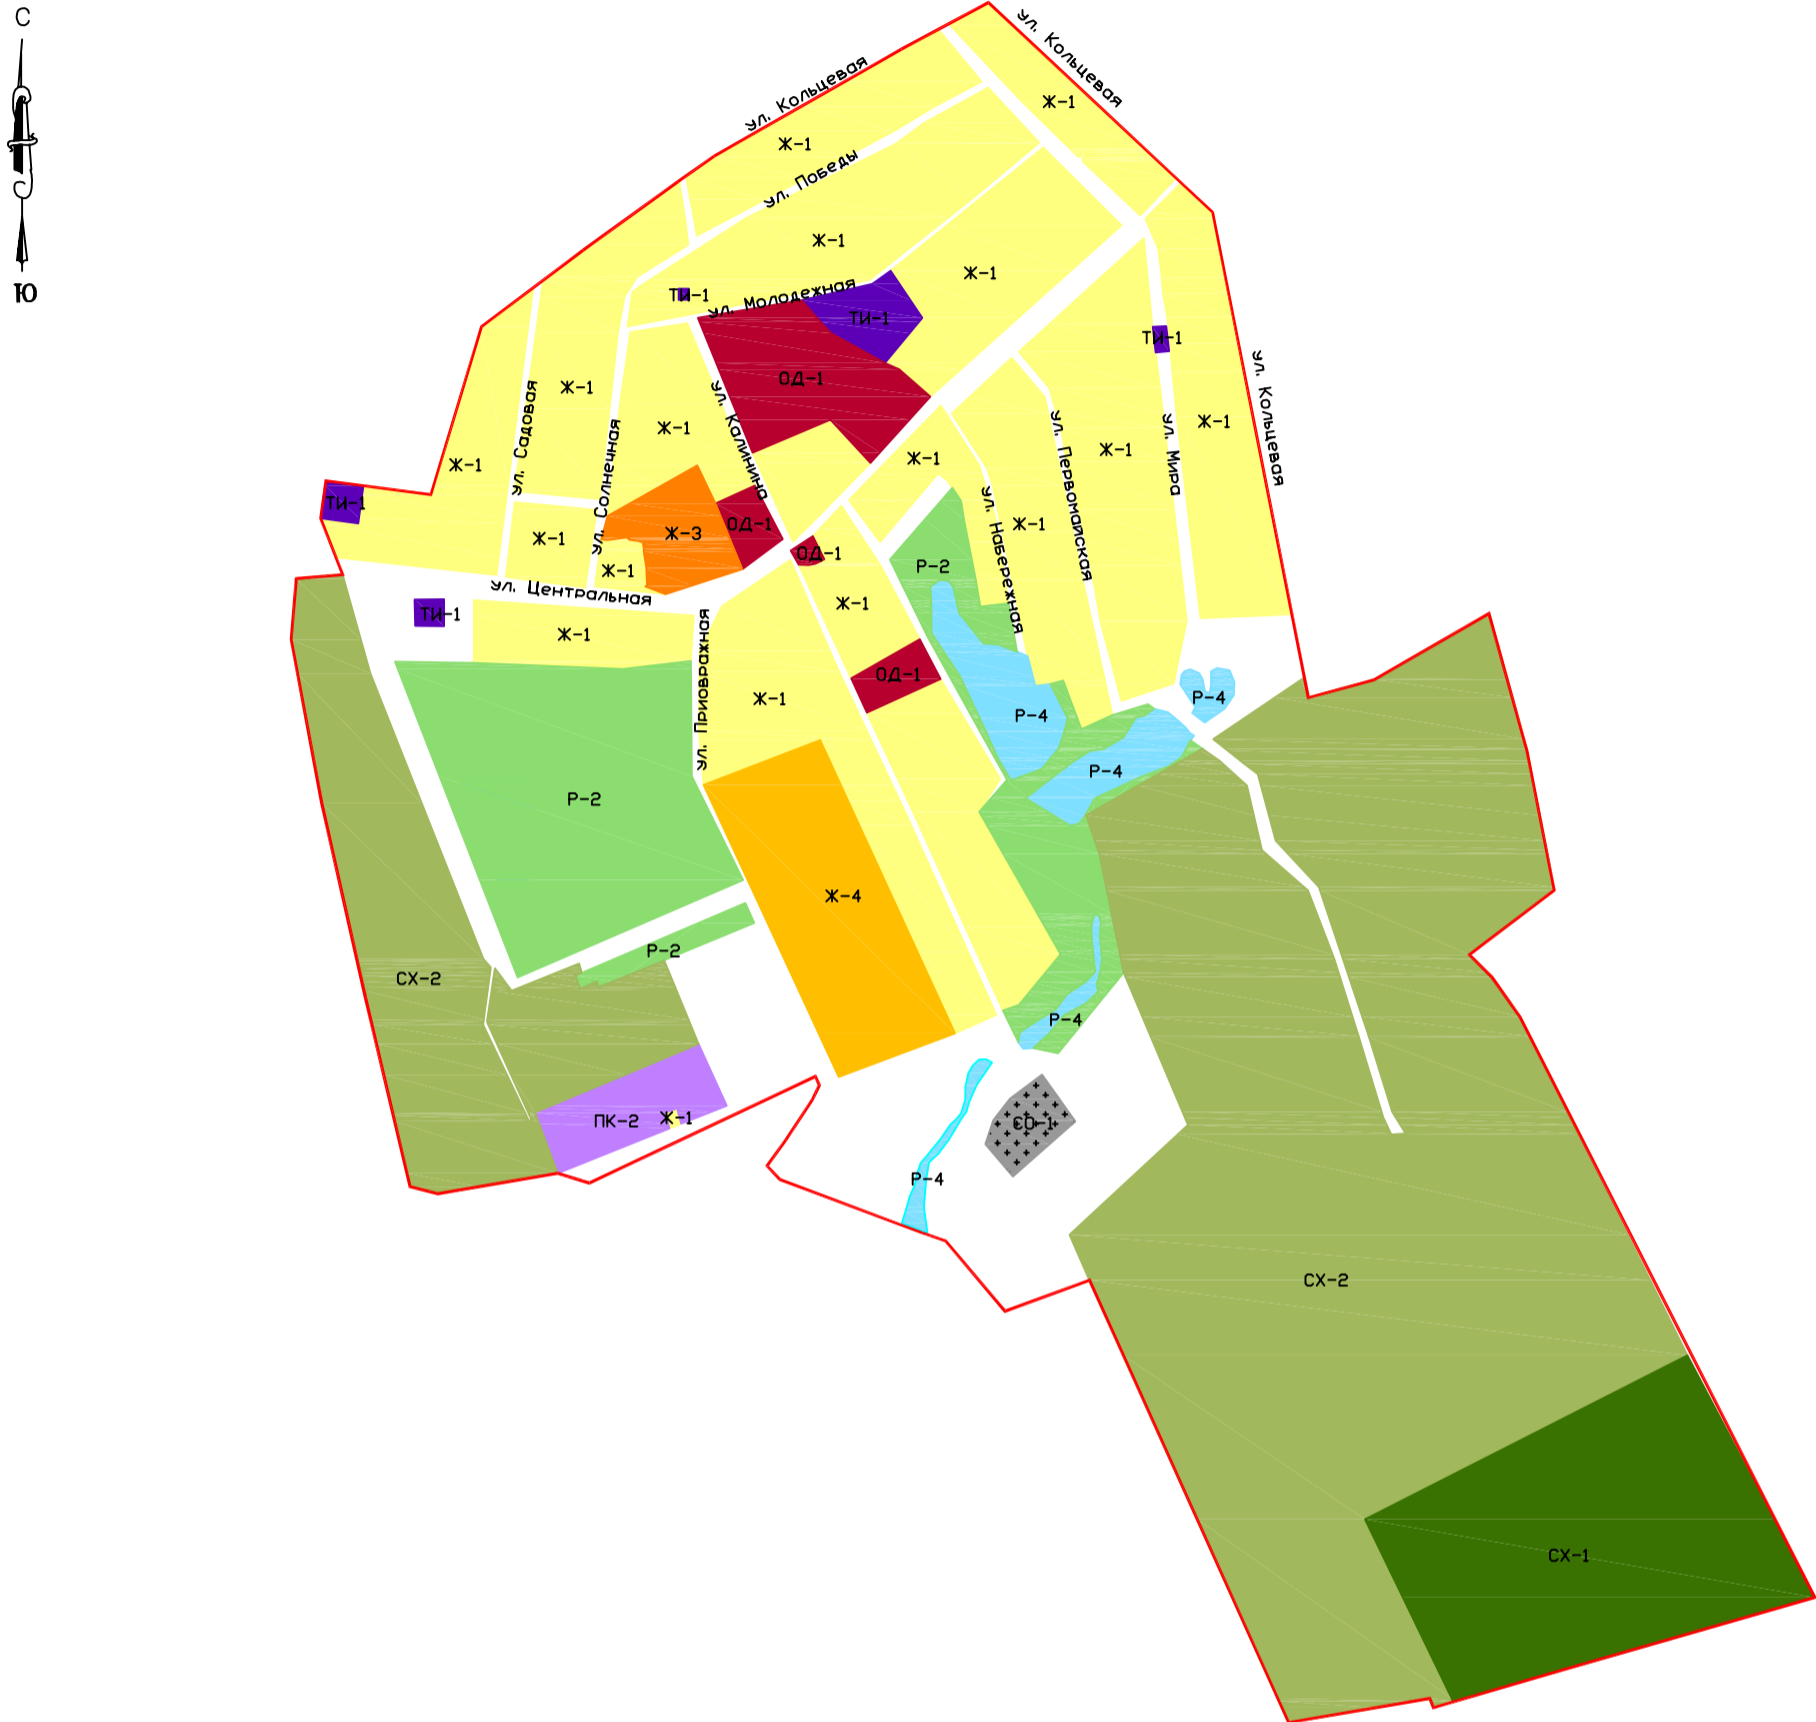

Правила землепользования и застройки Кировского муниципального образования Марковского муниципального района Саратовской области

Карта градостроительного зонирования село Калининское Кировского муниципального образования Марковского муниципального района Саратовской области

Условные обозначения и описания территориальных зон

Границы

Граница населенного пункта с. Калининское Кировского муниципального образования Марковского муниципального района

Жилые зоны

- **Ж-1** Зона застройки индивидуальными жилыми домами
- **Ж-2** Зона застройки малоэтажными жилыми домами блокированной застройки и многоквартирными домами
- **Ж-3** Зона застройки объектами дошкольного, начального общего и среднего общего образования
- **Ж-4** Зона перспективного развития индивидуальной и малоэтажной жилой застройки

Общественно-деловые зоны

- **ОД-1** Зона административно-делового и коммерческого назначения
- **ОД-2** Зона спортивного назначения
- **ОД-3** Зона размещения объектов здравоохранения и соцзащиты
- **ОД-4** Зона размещения объектов религиозного назначения

Производственно-коммунальные зоны

- **ПК-2** Зона производственно-коммунальных объектов IV класса опасности (с СЗЗ 100 м)
- **ПК-4** Зона пожарных депо

Зоны сельскохозяйственного использования

- **СХ-1** Зона сельскохозяйственных угодий
- **СХ-2** Зона сельскохозяйственного производства

Зоны сельскохозяйственного назначения

СХН-1 Зона сельскохозяйственных угодий (с/х назначения)

Природно-рекреационные зоны

- **Р-1** Зона парков, скверов, бульваров
- **Р-2** Зона зеленых насаждений общего пользования
- **Р-4** Зона акватории

Зоны транспортной и инженерной инфраструктуры

ТИ-1 Зона объектов инженерной инфраструктуры

Зоны специального назначения

- **СД-1** Зона размещения кладбищ
- **СД-2** Зона специального назначения

				Администрация Кировского муниципального образования Марковского муниципального района Саратовской области			
Гип				Правила землепользования и застройки Кировского муниципального образования Марковского муниципального района Саратовской области			
Наим.							
Исполнитель							
				МАСШТАБ 1:10000	стадия	лист	листов
					ПЗЗ		
				Карта градостроительного зонирования с. Калининское Кировского МО Марковского муниципального района Саратовской области			
				ООО "Энгельсторгсервис" г. Энгельс 2020 г.