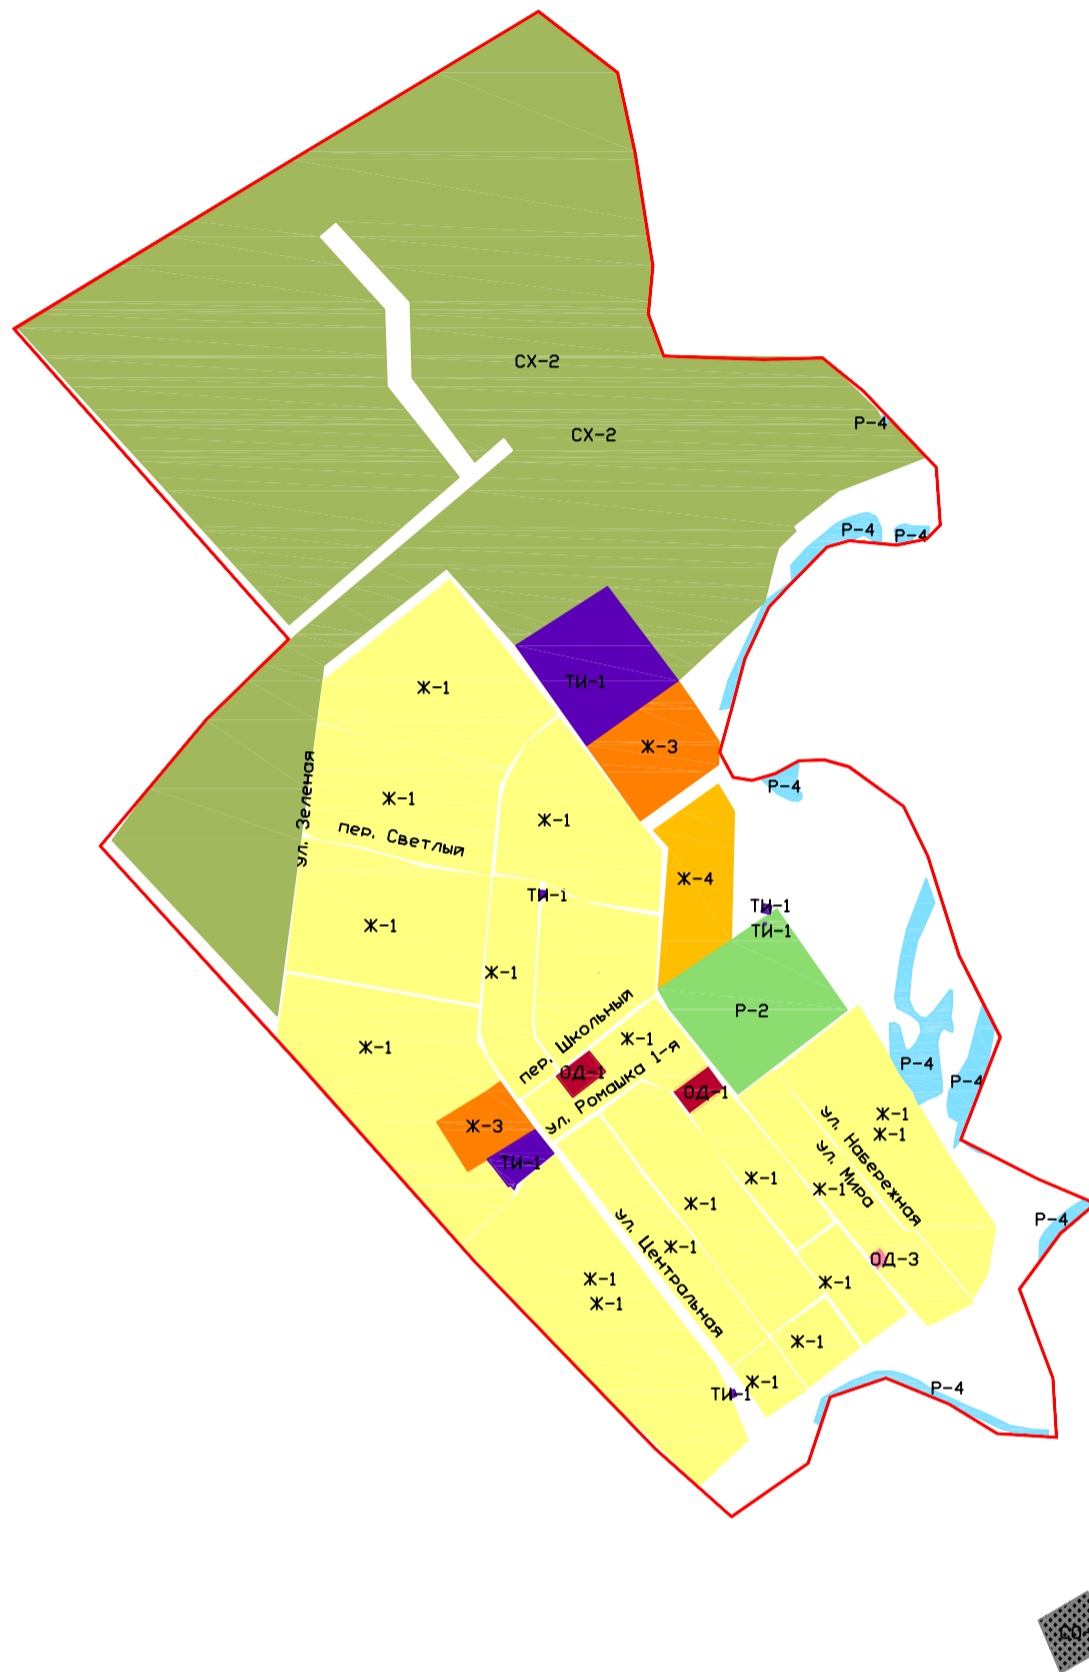

Правила землепользования и застройки Кировского муниципального образования Марковского муниципального района Саратовской области

Карта градостроительного зонирования село Полековское Кировского муниципального образования Марковского муниципального района Саратовской области

Условные обозначения и описания территориальных зон

Границы

Граница населенного пункта с. Полековское Кировского муниципального образования Марковского муниципального района

Жилые зоны

- Ж-1 Зона застройки индивидуальными жилыми домами
- Ж-2 Зона застройки малоэтажными жилыми домами блокированной застройки и многоквартирными домами
- Ж-3 Зона застройки объектами дошкольного, начального общего и среднего общего образования
- Ж-4 Зона перспективного развития индивидуальной и малоэтажной жилой застройки

Общественно-деловые зоны

- ОД-1 Зона административно-делового и коммерческого назначения
- ОД-2 Зона спортивного назначения
- ОД-3 Зона размещения объектов здравоохранения и соцзащиты
- ОД-4 Зона размещения объектов религиозного назначения

Зоны сельскохозяйственного назначения

СХН-1 Зона сельскохозяйственных угодий (с/х назначения)

Природно-рекреационные зоны

- Р-1 Зона парков, скверов, бульваров
- Р-2 Зона зеленых насаждений общего пользования
- Р-4 Зона акватории