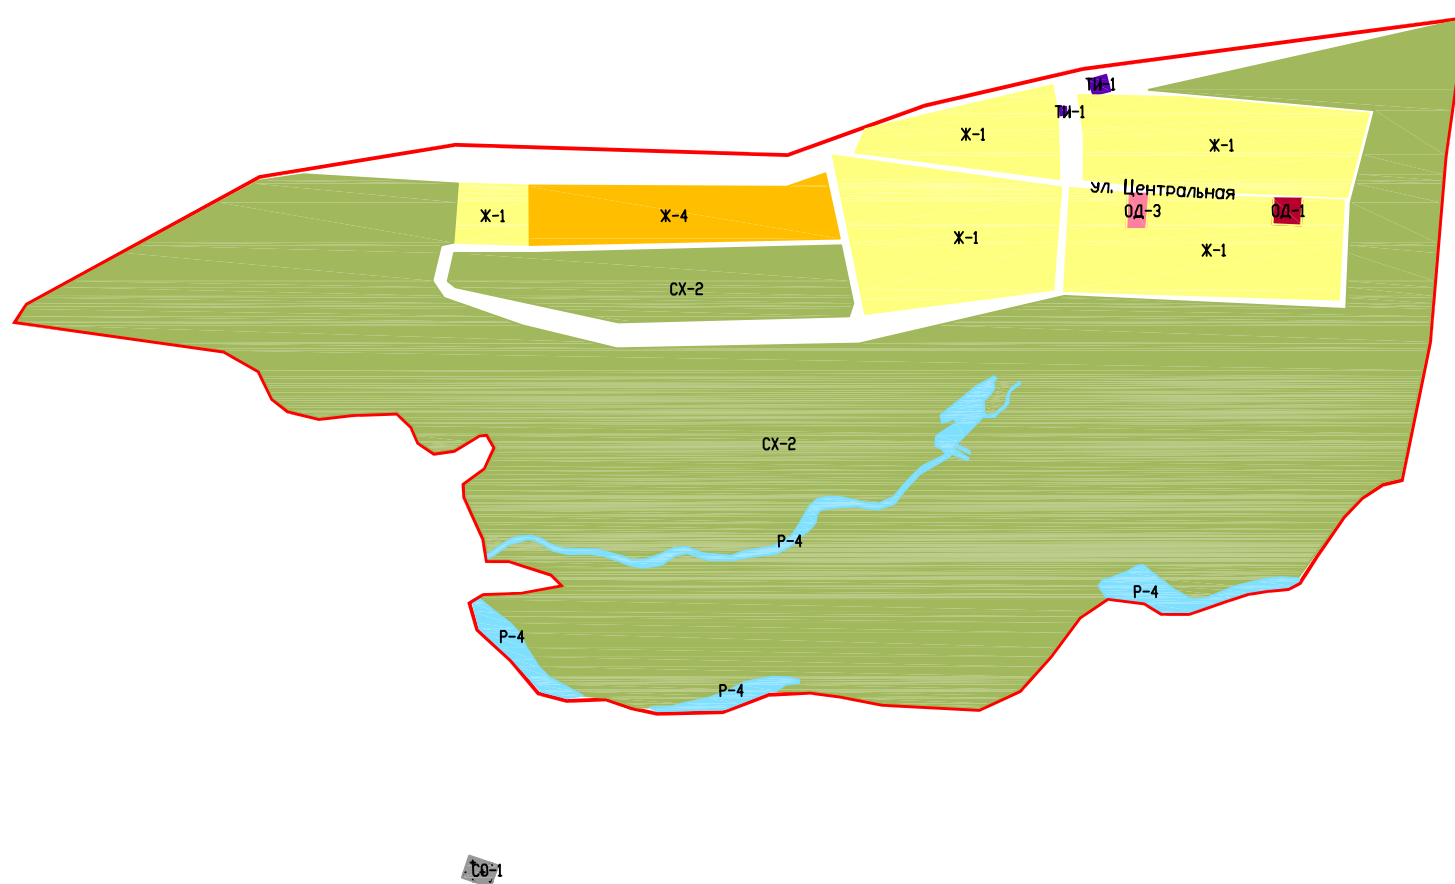

Условные обозначения и описания территориальных зон

Границы

Граница населенного пункта с. Пугачевка Кировского муниципального образования Марковского муниципального района

Жилые зоны

Ж-1 Зона застройки индивидуальными жилыми домами
 Ж-2 Зона застройки малоэтажными жилыми домами блокированной застройки и многоквартирными домами
 Ж-3 Зона застройки объектами дошкольного, начального общего и среднего общего образования
 Ж-4 Зона перспективного развития индивидуальной и малоэтажной жилой застройки

Общественно-деловые зоны

ОД-1 Зона административно-делового и коммерческого назначения
 ОД-2 Зона спортивного назначения
 ОД-3 Зона размещения объектов здравоохранения и соцзащиты
 ОД-4 Зона размещения объектов религиозного назначения

Зоны сельскохозяйственного назначения

СХН-1 Зона сельскохозяйственных угодий (с/х назначения)

Природно-рекреационные зоны

Р-1 Зона парков, скверов, бульваров
 Р-2 Зона зеленых насаждений общего пользования
 Р-4 Зона акватории

Зоны транспортной и инженерной инфраструктуры

ТИ-1 Зона объектов инженерной инфраструктуры

Зоны специального назначения

СО-1 Зона размещения кладбищ
 СО-2 Зона специального назначения

ОП

Земли публичного использования (сложившаяся территория общего пользования)