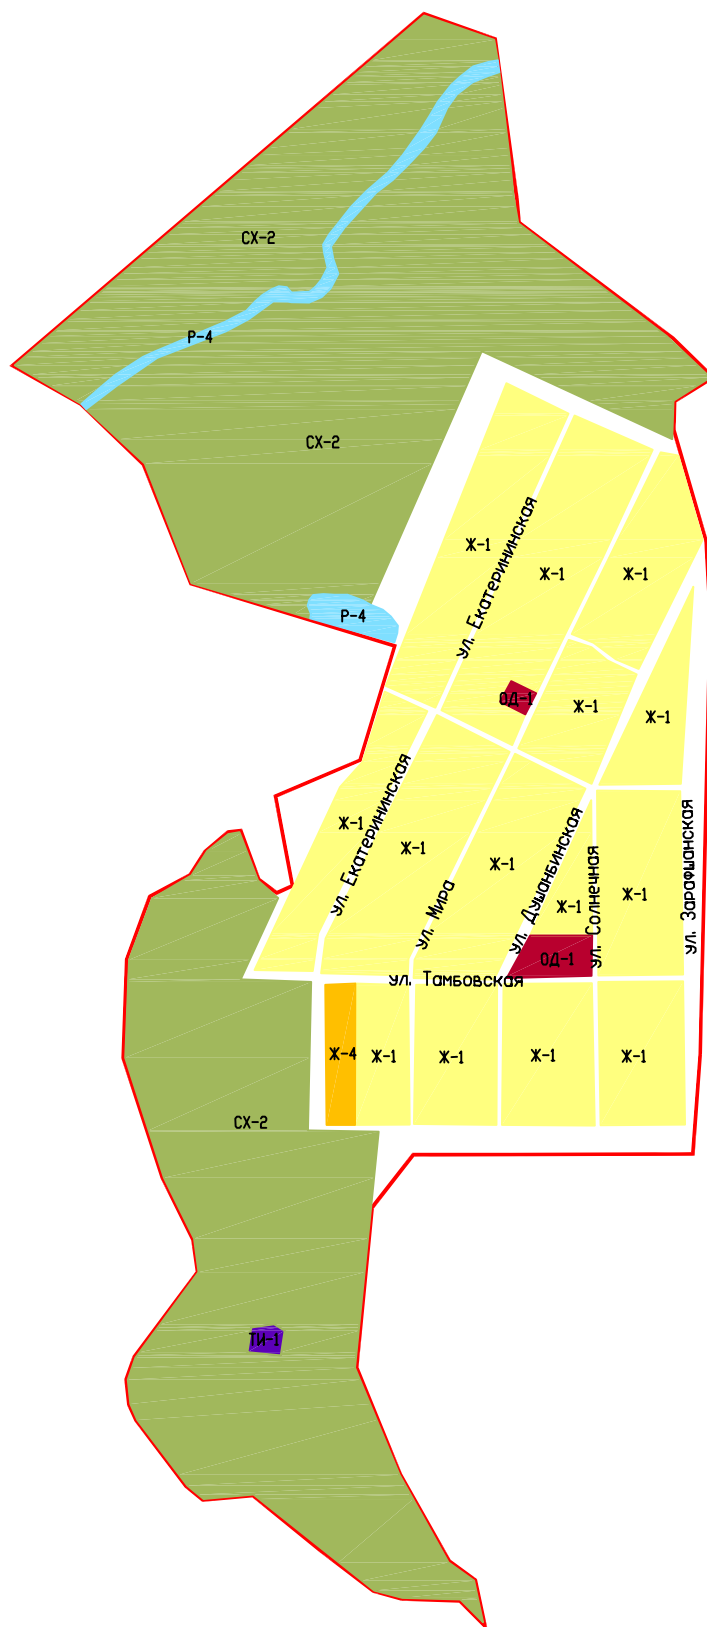

Правила землепользования и застройки Кировского муниципального образования Марковского муниципального района Саратовской области

Карта градостроительного зонирования село Степное Кировского муниципального образования
Марковского муниципального района Саратовской области

Условные обозначения и описания территориальных зон

Границы

Граница населенного пункта с. Степное Кировского муниципального образования Марковского муниципального района

Жилые зоны

Ж-1 Зона застройки индивидуальными жилыми домами
 Ж-2 Зона застройки малоэтажными жилыми домами блокированной застройки и многоквартирными домами
 Ж-3 Зона застройки объектами дошкольного, начального общего и среднего общего образования
 Ж-4 Зона перспективного развития индивидуальной и малоэтажной жилой застройки

Общественно-деловые зоны

ОД-1 Зона административно-делового и коммерческого назначения
 ОД-2 Зона спортивного назначения
 ОД-3 Зона размещения объектов здравоохранения и соцзащиты
 ОД-4 Зона размещения объектов религиозного назначения

Зоны сельскохозяйственного назначения

СХН-1 Зона сельскохозяйственных угодий (с/х назначения)

Природно-рекреационные зоны

Р-1 Зона парков, скверов, бульваров
 Р-2 Зона зеленых насаждений общего пользования
 Р-4 Зона акватории