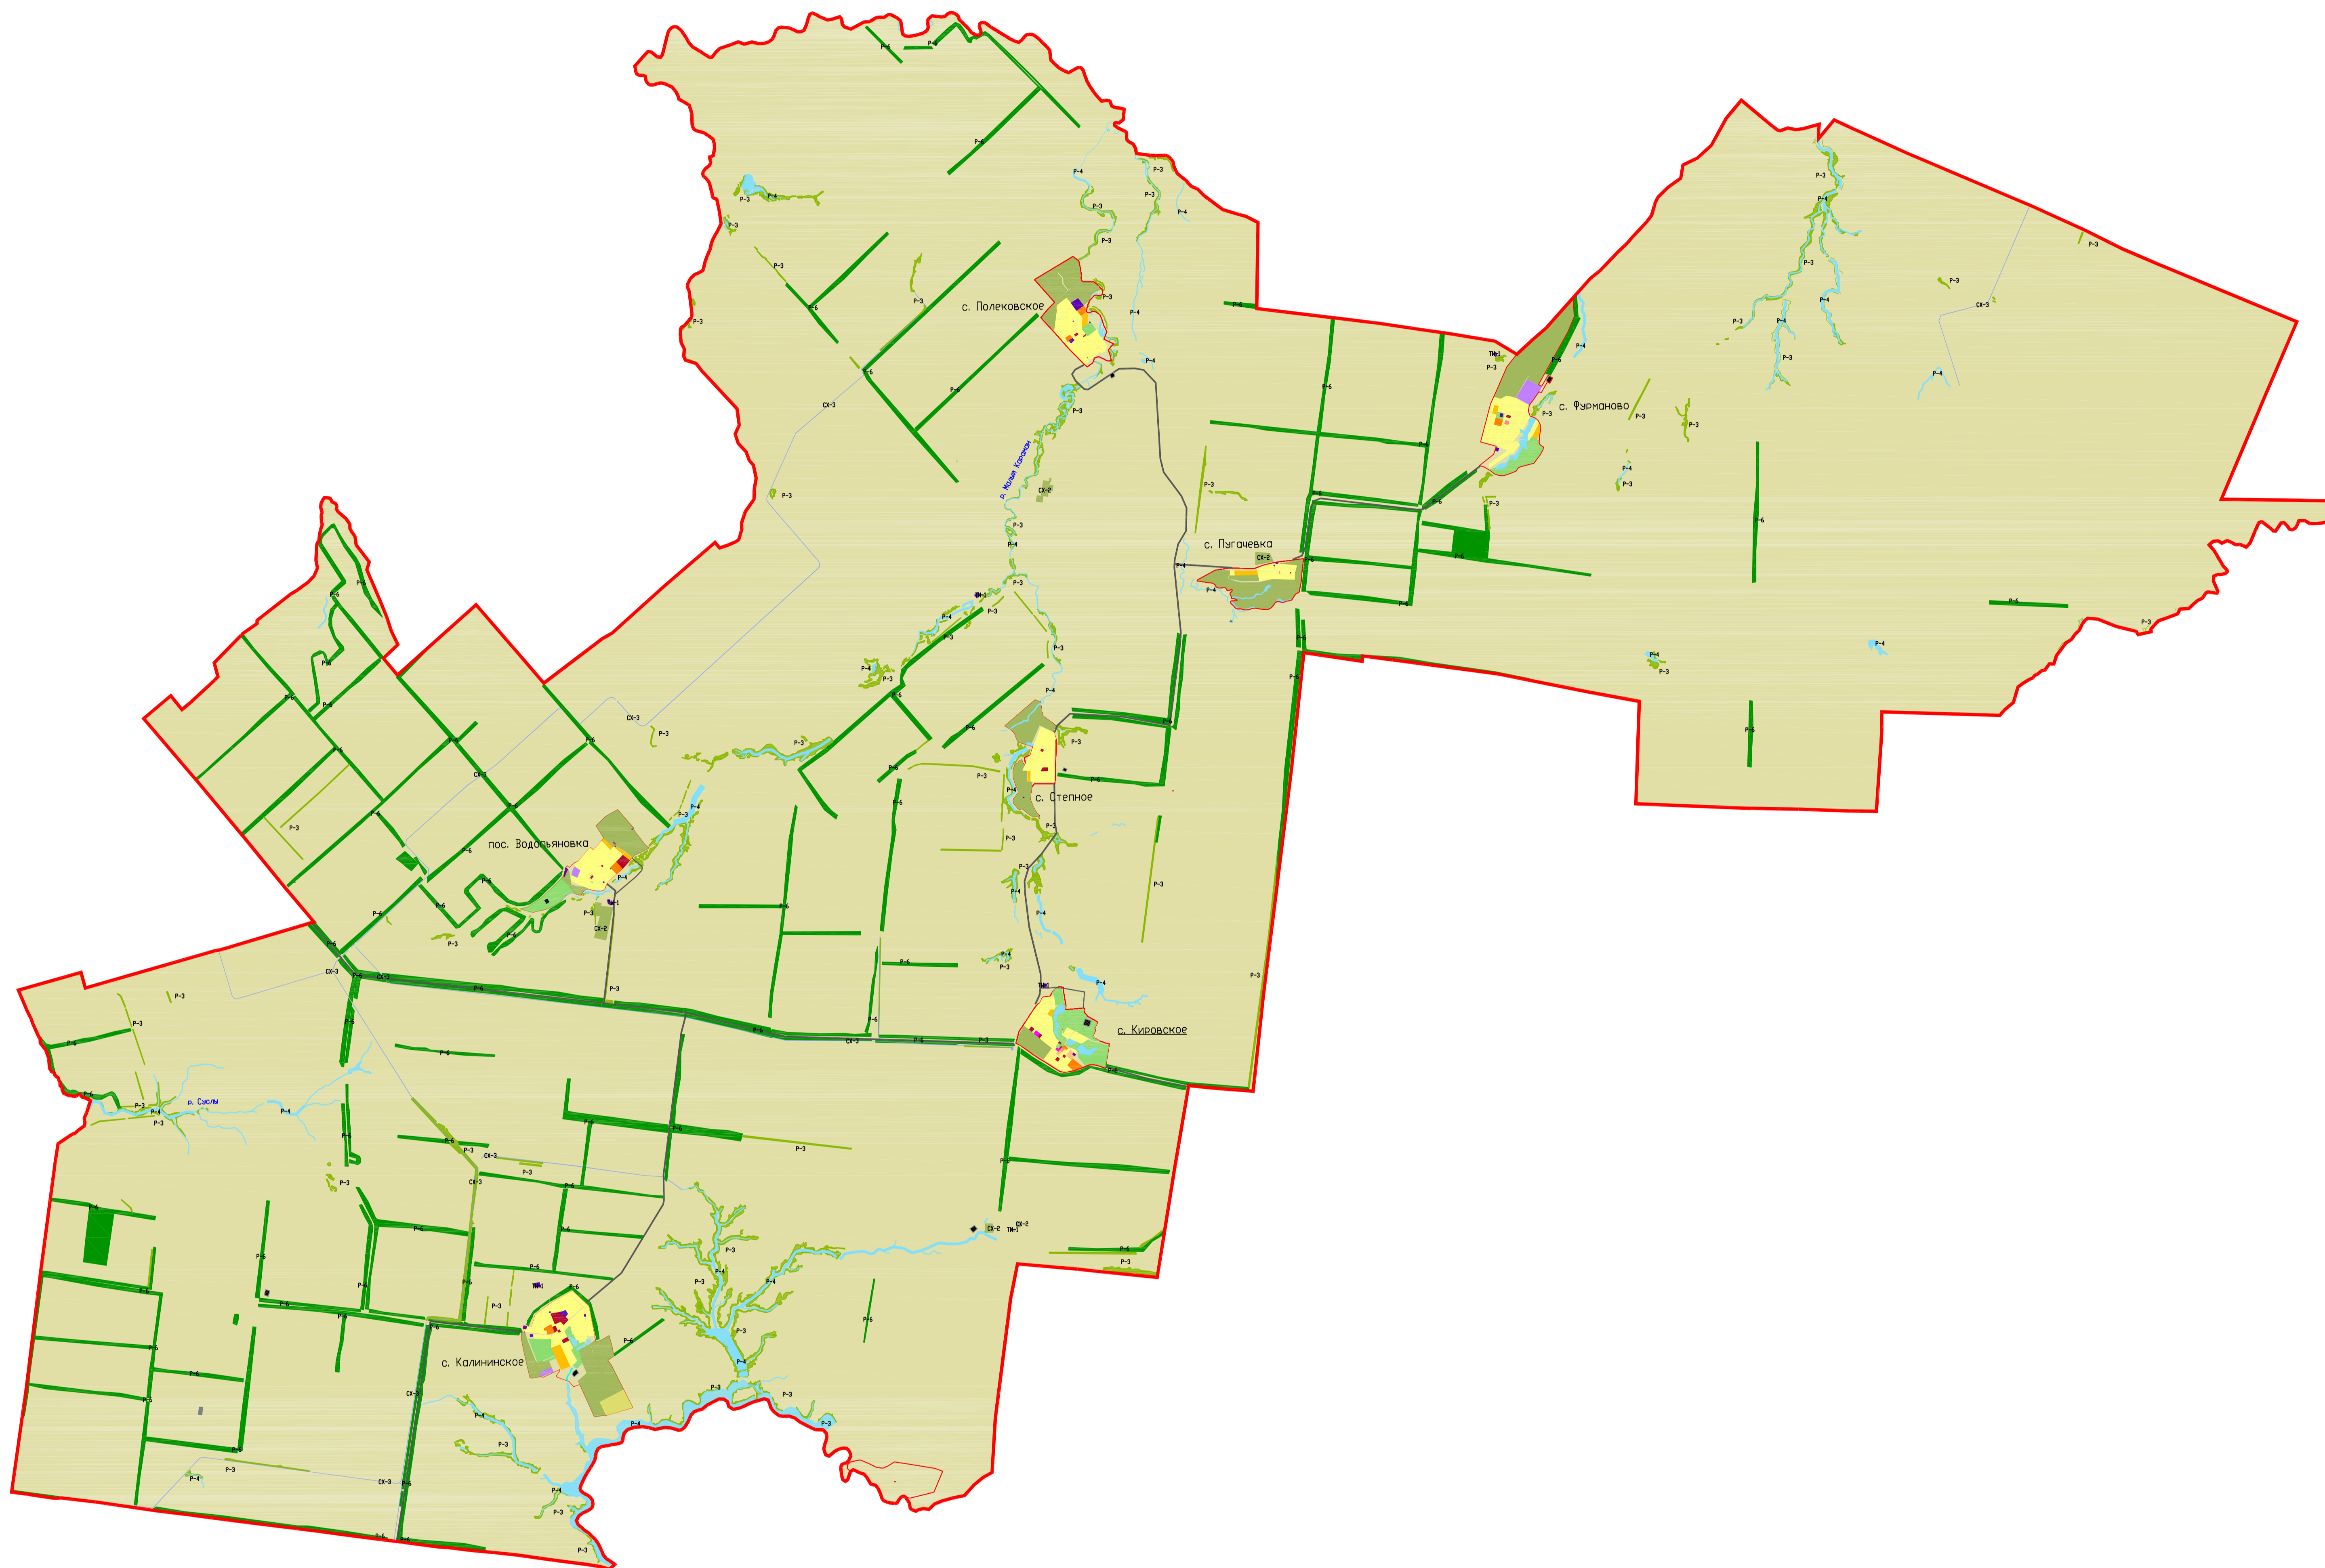

Правила землепользования и застройки Кировского муниципального образования
 Марковского муниципального района Саратовской области
 Карта границ территорий объектов культурного наследия Кировского муниципального образования
 Марковского муниципального района Саратовской области

Условные обозначения и описания
 территориальных зон

- Границы**
- Граница Кировского муниципального образования Марковского муниципального района
 - Границы населенных пунктов Кировского МО Марковского муниципального района
- Жилые зоны**
- Ж-1 Зона застройки индивидуальными жилыми домами
 - Ж-2 Зона застройки малоэтажными жилыми домами, блокированной застройки и многоквартирными домами
 - Ж-3 Зона застройки объектами дошкольного, начального общего и среднего общего образования
 - Ж-4 Зона перспективного развития индивидуальной и малоэтажной жилой застройки
- Общественно-деловые зоны**
- ОД-1 Зона административно-делового и коммерческого назначения
 - ОД-2 Зона спортивного назначения
 - ОД-3 Зона размещения объектов здравоохранения и социальности
 - ОД-4 Зона размещения объектов религиозного назначения
- Производственно-коммунальные зоны**
- ПК-2 Зона производственно-коммунальных объектов IV класса опасности (с СЗЗ 100 м)
 - ПК-4 Зона пожарных депо
- Зоны сельскохозяйственного использования**
- СХ-1 Зона сельскохозяйственных угодий
 - СХ-2 Зона сельскохозяйственного производства
 - СХ-3 Зона объектов гидротехнической инфраструктуры

З

Зона добычи полезных ископаемых

				Администрация Кировского муниципального образования Марковского муниципального района Саратовской области			
Гип.				Правила землепользования и застройки Кировского муниципального образования Марковского муниципального района Саратовской области			
Нацгр.							
Исполнитель							
				МАСШТАБ 1:55000	стадия	лист	листов
					П33	2	
				Карта границ территорий объектов культурного наследия Кировского МО Марковского муниципального района Саратовской области			
				000 "Энгельстгсервис" г. Энгельс 2020 г.			